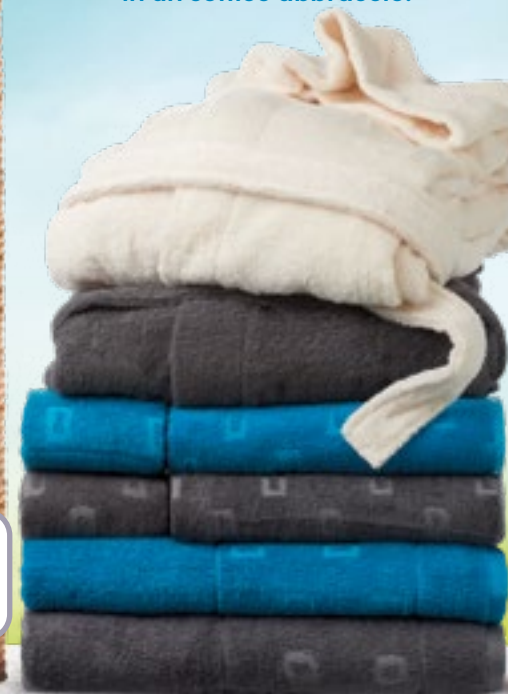

1 BOLLINO
ogni 10 € di spesa
scontrino unico, multipli inclusi

**COLLEZIONA
LA LINEA DI SPUGNE CHE AIUTA
A PROTEGGERE LA NATURA**

Gulliver
SUPERMERCATO
Viaggio nella Qualità